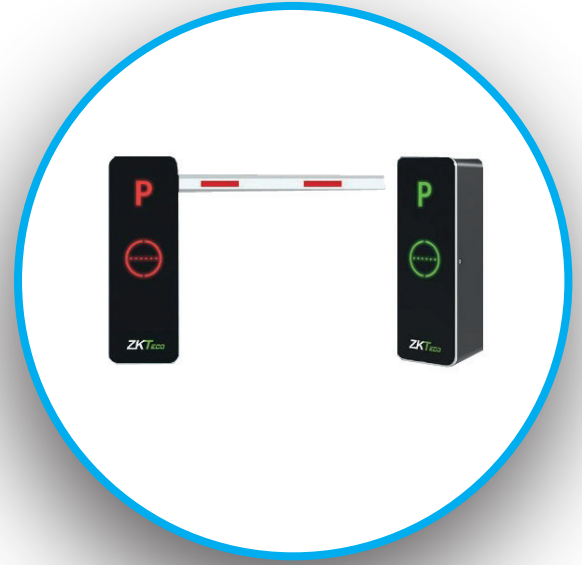

BG 1000 OTOPARK BARIYERİ

BG 1000 Otopark bariyeri , otoyol ve otopark gibi toplu giriş çıkışın yapıldığı alanlarda hızlı geçiş için kullanılmaktadır.

Led Göstergeli Kabin

Hızlı Çalışma Performansı

Endüstriyel Şık tasarım

Otoyol / Otopark / Siteler için

Kol Uzunluğu 4,2m-6,0 m. Teleskopik

BG 1000 yüksek kullanıcı deneyimi sunan bir otopark bariyeridir. BG 1000 otopark bariyeri yüksek teknoloji altyapısı ile en iyi hizmeti sunmak için tasarlanmıştır.

BG 1000 serisi, saha uygulamasına göre kol boyunu ayarlamaya izin veren teleskopik kol ile donatılmış yepyeni bir otomatik bariyerdir. Bariyerin kol durumunu gösteren gövdedeki yerleşik LED leri ile ileri seviye bir kullanıcı deneyimi sağlar. DC motor özelliğine sahiptir. IP 54 özelliği sayesinde toza, su sıçramasına ve yağmura karşı koruma sağlar, BG 1000 Kuru kontak çıkış (pulse) ile çalışır, Haricen HGS, Plaka tanıma ve Kart okuyucu gibi cihazlar bağlanabilir. Görünümü ve yapısı, pazarın ve endüstrinin geri bildirimlerine ve ihtiyaçlarına göre tasarlanmıştır. Diğer bariyerler ile karşılaştırıldığında, teleskopik ve ergonomik kol yapısı ile BG 1000 serisi otomatik bariyerlerimiz yaklaşık 2.5sn de araç geçiş için gerekli açığa ulaşır. Farklı otopark alanlarındaki talepleri karşılayan ekonomik bir üründür.

Güç Kaynağı	DC 24 V
Çalışma Sıcaklığı	-35 °C ~+75 °C
Güç Tüketimi	120 W
Net Ağırlık(Bariyer kolu hariç)	45 Kg
Açılış süresi	2,5 sn (max 4,5m) 5,0 sn (max 6,0 m)
Uzaktan kumanda mesafesi	≤ 30 m
Uzaktan kumanda frekansı	430 Mhz
MCBF	3 milyon kez
Şasi Boyutu	350*300*1020 (mm)
IP	54